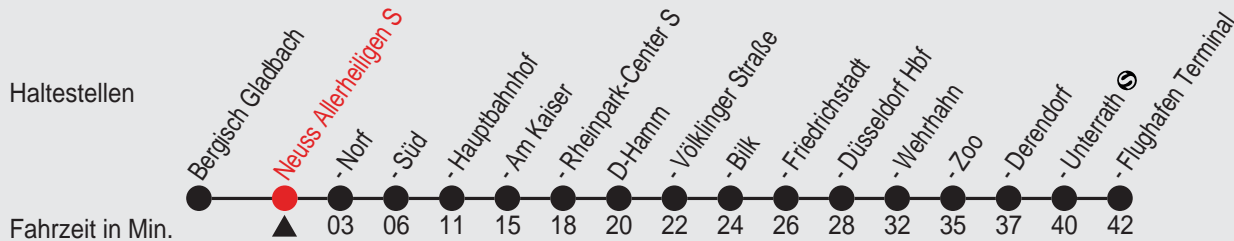

Fahrplan

Gültig ab 11.12.2011

Alle Angaben ohne Gewähr

20727/ Allerheiligen S 98S11P.w11 R

S11

Richtung: D-Flughafen Terminal

Uhr	montags - freitags		
1	53 ^A _C		
2			
3			
4			
5	13	33	53
6	13	33	53
7	13	33	53
8	13	33	53
9	13	33	53
10	13	33	53
11	13	33	53
12	13	33	53
13	13	33	53
14	13	33	53
15	13	33	53
16	13	33	53
17	13	33	53
18	13	33	53
19	23	53	
20	23	53	
21	23	53	
22	23	53	
23	23	53 ^C	
0	23	53 ^C	

Uhr	samstags		
1	53 ^C		
2			
3			
4			
5	23		
6	23	53	
7	23	53	
8	23	53	
9	23	53	
10	23	53	
11	23	53	
12	23	53	
13	23	53	
14	23	53	
15	23	53	
16	23	53	
17	23	53	
18	23	53	
19	23	53	
20	23	53	
21	23	53	
22	23	53	
23	23	53 ^C	
0	23	53 ^C	

S11

Richtung: Bergisch Gladbach

Haltestellen

Uhr montags - freitags

1	07 ^A
2	
3	
4	47
5	07 27 47
6	07 27 47
7	07 27 47
8	07 27 47
9	07 27 47
10	07 27 47
11	07 27 47
12	07 27 47
13	07 27 47
14	07 27 47
15	07 27 47
16	07 27 47
17	07 27 47
18	07 27 47
19	07 27 47
20	07 37
21	07 37
22	07 37
23	07 37
0	07