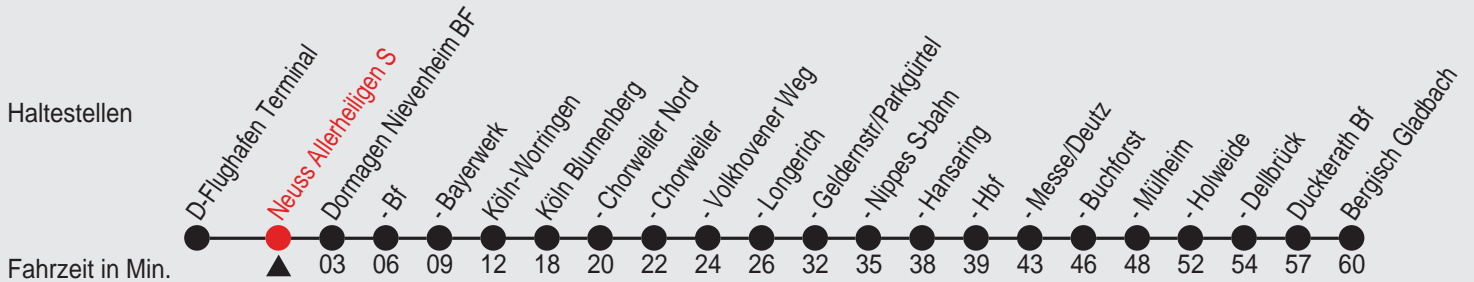

Fahrplan

Gültig ab 11.12.2011

Alle Angaben ohne Gewähr

20727/ Allerheiligen S 98S11P.w11 R

S11

Richtung: D-Flughafen Terminal

Uhr	montags - freitags		
1	53 ^A _C		
2			
3			
4			
5	13	33	53
6	13	33	53
7	13	33	53
8	13	33	53
9	13	33	53
10	13	33	53
11	13	33	53
12	13	33	53
13	13	33	53
14	13	33	53
15	13	33	53
16	13	33	53
17	13	33	53
18	13	33	53
19	23	53	
20	23	53	
21	23	53	
22	23	53	
23	23	53 ^C	
0	23	53 ^C	

Fahrradmitnahme begrenzt möglich

A=nur 17.2.12, 20.2, 21.2

B=nur 1.1.

C=bis Düsseldorf Hbf

Fahrplan

Gültig ab 11.12.2011

Alle Angaben ohne Gewähr

20727/ Allerheiligen S 98S11P.w11 H

S11

Richtung: Bergisch Gladbach

Haltestellen

Uhr montags - freitags

1	07 ^A
2	
3	
4	47
5	07 27 47
6	07 27 47
7	07 27 47
8	07 27 47
9	07 27 47
10	07 27 47
11	07 27 47
12	07 27 47
13	07 27 47
14	07 27 47
15	07 27 47
16	07 27 47
17	07 27 47
18	07 27 47
19	07 27 47
20	07 37
21	07 37
22	07 37
23	07 37
0	07