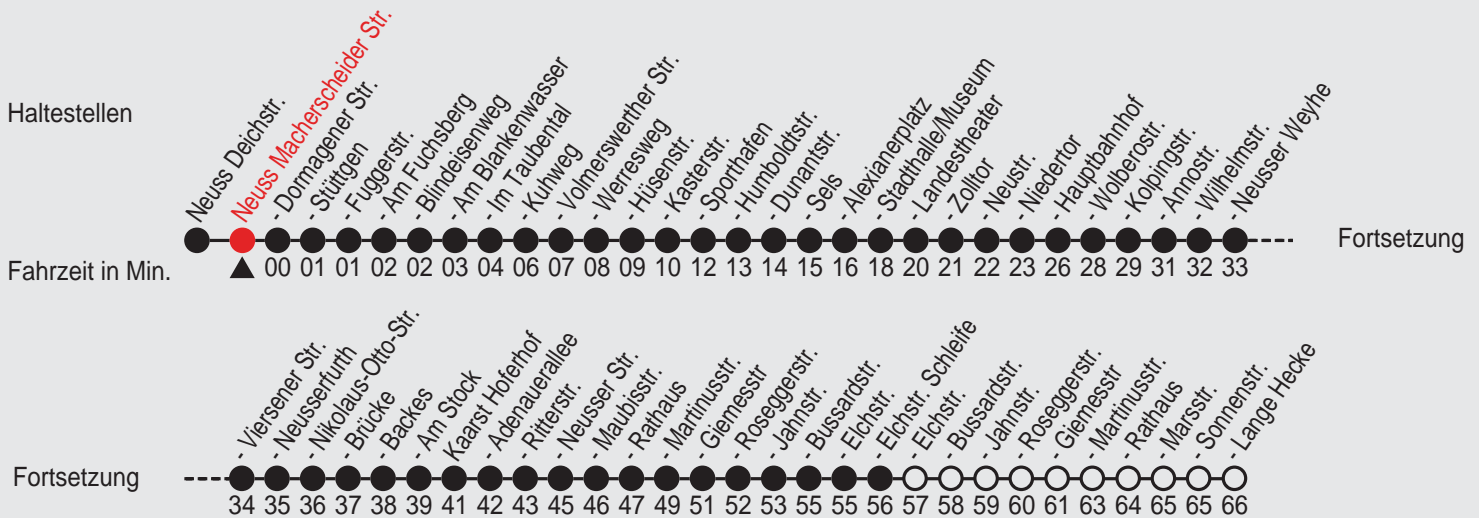

# Fahrplan

swn meine mobilität

Gültig ab 10.01.2011

Alle Angaben ohne Gewähr

20463/2 Macherscheider Str. 608512,j11 R

## 851/852

Richtung: Kaarst, Elchstraße / Lange Hecke

Uhr montags - freitags		Uhr samstags		Uhr sonn- und feiertags	
4	53 <sup>G</sup>	4	53 <sup>G</sup>	4	
5	12 <sup>B</sup> 23 <sup>G</sup> 53 <sup>G</sup>	5	23 <sup>G</sup> 53 <sup>G</sup>	5	46 <sup>A,C</sup>
6	23 <sup>G</sup> 53 <sup>G</sup>	6	23 <sup>G</sup> 53 <sup>G</sup>	6	16 <sup>A,C</sup>
7	23 <sup>G</sup> 53 <sup>G</sup>	7	23 <sup>G</sup> 53 <sup>G</sup>	7	17 <sup>G</sup>
8	23 <sup>G</sup> 53 <sup>G</sup>	8	23 <sup>G</sup> 53 <sup>G</sup>	8	17 <sup>F</sup>
9	23 <sup>G</sup> 53 <sup>G</sup>	9	23 <sup>G</sup> 53 <sup>G</sup>	9	17 <sup>G</sup>
10	23 <sup>G</sup> 53 <sup>G</sup>	10	23 <sup>G</sup> 53 <sup>G</sup>	10	17 <sup>F</sup>
11	23 <sup>G</sup> 53 <sup>G</sup>	11	23 <sup>G</sup> 53 <sup>G</sup>	11	17 <sup>G</sup>
12	23 <sup>G</sup> 53 <sup>G</sup>	12	23 <sup>G</sup> 53 <sup>G</sup>	12	17 <sup>F</sup>
13	23 <sup>G</sup> 53 <sup>G</sup>	13	23 <sup>G</sup> 53 <sup>G</sup>	13	12 <sup>G</sup>
14	23 <sup>G</sup> 53 <sup>G</sup>	14	53 <sup>G</sup>	14	12 <sup>F</sup>
15	23 <sup>G</sup> 53 <sup>G</sup>	15	53 <sup>G</sup>	15	12 <sup>G</sup>
16	23 <sup>G</sup> 53 <sup>G</sup>	16	53 <sup>G</sup>	16	12 <sup>F</sup>
17	23 <sup>G</sup> 53 <sup>G</sup>	17	53 <sup>G</sup>	17	12 <sup>G</sup>
18	23 <sup>G</sup> 53 <sup>G</sup>	18	53 <sup>G</sup>	18	12 <sup>F</sup>
19	23 <sup>G</sup>	19	57	19	17 <sup>G</sup>
20	24 <sup>G</sup>	20	24 <sup>G</sup>	20	17 <sup>F</sup>
21	24 <sup>E</sup>	21	24 <sup>G</sup>	21	17 <sup>G</sup>
22	24 <sup>G</sup>	22	24 <sup>G</sup>	22	17 <sup>F</sup>
23	24 <sup>E</sup>	23	24 <sup>G</sup>	23	17 <sup>G</sup>
0	11 <sup>D</sup>	0	12 <sup>E</sup>	0	